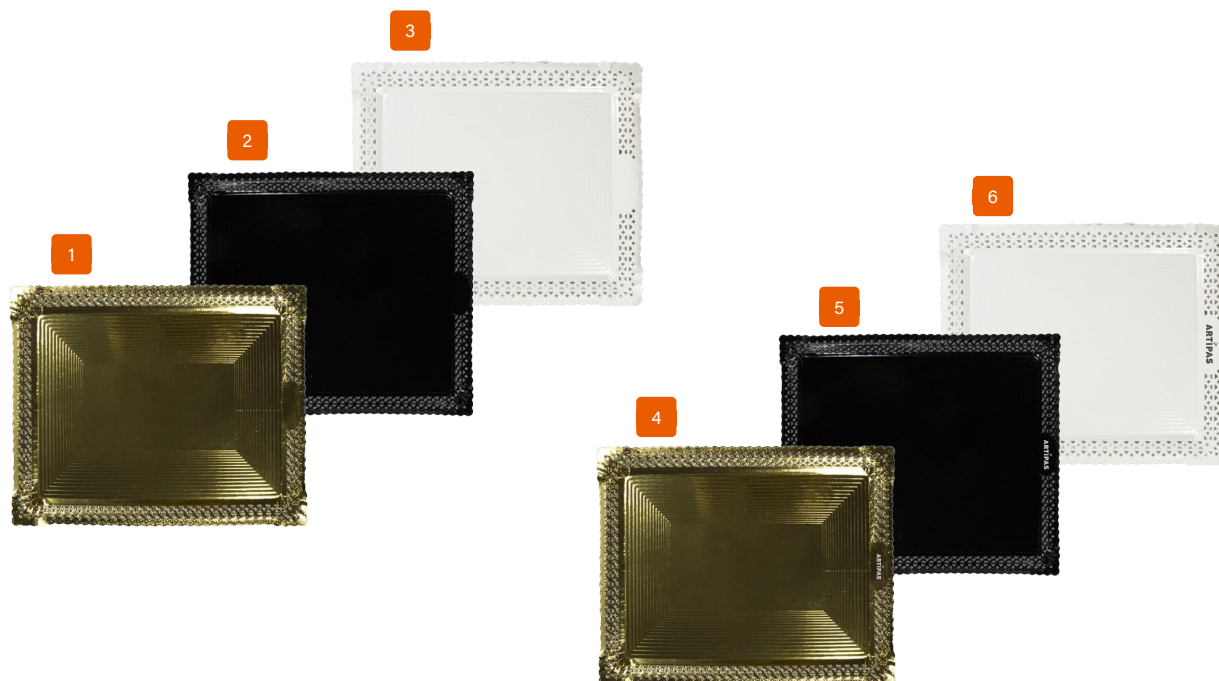

Safates i blondes

Núm.	Referència	Mida	Color	Embalatge	Material	Unitats
1	BZA1825	250 x 180 mm	Or	Anònim	Cartró	100 u.
	BZA2227	270 x 220 mm	Or	Anònim	Cartró	100 u.
	BZA2732	320 x 270 mm	Or	Anònim	Cartró	100 u.
	BZA3139	390 x 310 mm	Or	Anònim	Cartró	100 u.
	BZA3541	410 x 350 mm	Or	Anònim	Cartró	100 u.
2	BZNA1825	250 x 180 mm	Negre	Anònim	Cartró	100 u.
	BZNA2227	270 x 220 mm	Negre	Anònim	Cartró	100 u.
	BZNA2732	320 x 270 mm	Negre	Anònim	Cartró	100 u.
	BZNA3139	390 x 310 mm	Negre	Anònim	Cartró	100 u.
	BZNA3541	410 x 350 mm	Negre	Anònim	Cartró	100 u.
3	BZBA1825	250 x 180 mm	Blanc	Anònim	Cartró	100 u.
	BZBA2227	270 x 220 mm	Blanc	Anònim	Cartró	100 u.
	BZBA2732	320 x 270 mm	Blanc	Anònim	Cartró	100 u.
	BZBA3139	390 x 310 mm	Blanc	Anònim	Cartró	100 u.
	BZBA3541	410 x 350 mm	Blanc	Anònim	Cartró	100 u.
4	BZL1825	250 x 180 mm	Or	Laminat	Cartró	100 u.
	BZL2227	270 x 220 mm	Or	Laminat	Cartró	100 u.
	BZL2732	320 x 270 mm	Or	Laminat	Cartró	100 u.
	BZL3139	390 x 310 mm	Or	Laminat	Cartró	100 u.
	BZL3541	410 x 350 mm	Or	Laminat	Cartró	100 u.
5	BZNL1825	250 x 180 mm	Negre	Laminat	Cartró	100 u.
	BZNL2227	270 x 220 mm	Negre	Laminat	Cartró	100 u.
	BZNL2732	320 x 270 mm	Negre	Laminat	Cartró	100 u.
	BZNL3139	390 x 310 mm	Negre	Laminat	Cartró	100 u.
	BZNL3541	410 x 350 mm	Negre	Laminat	Cartró	100 u.
6	BZBL1825	250 x 180 mm	Blanc	Laminat	Cartró	100 u.
	BZBL2227	270 x 220 mm	Blanc	Laminat	Cartró	100 u.
	BZBL2732	320 x 270 mm	Blanc	Laminat	Cartró	100 u.
	BZBL3139	390 x 310 mm	Blanc	Laminat	Cartró	100 u.
	BZBL3541	410 x 350 mm	Blanc	Laminat	Cartró	100 u.